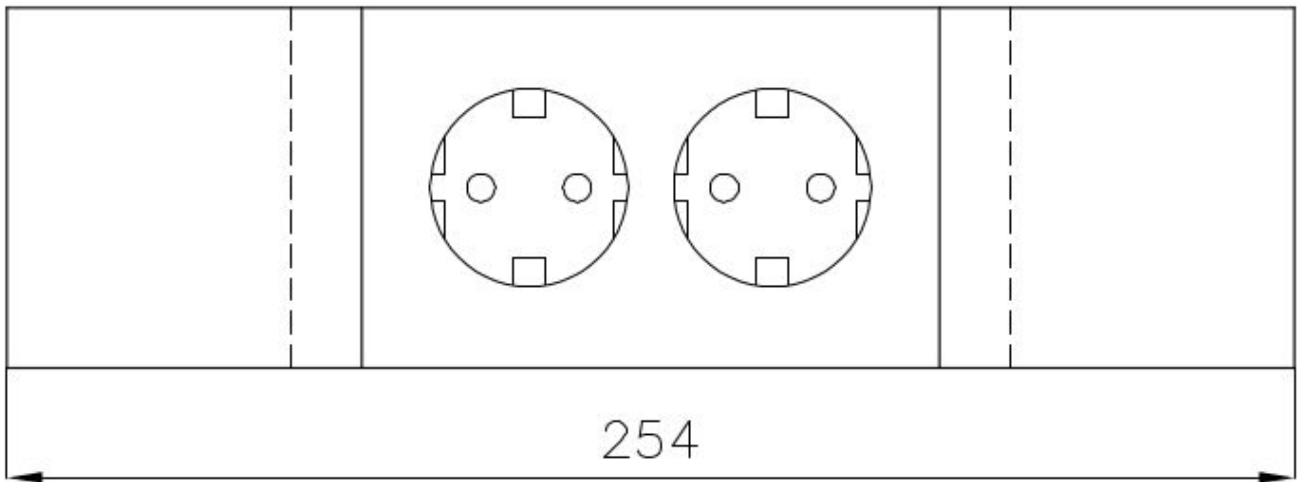

## DÉTAILS

Trou d'encastrement

[Voir fiche technique](#)

Notes:

Accessoires optionnels: 8000 217 kit de cache prise blanc / 8000 317 kit de cache prise noir

Notes:

Il est conseillé de garder une distance de 40 cm des éviers ou tables cuisson (index de protection IP20)

## DESSINS TECHNIQUES

Cut out size  
Dimensioni per foratura