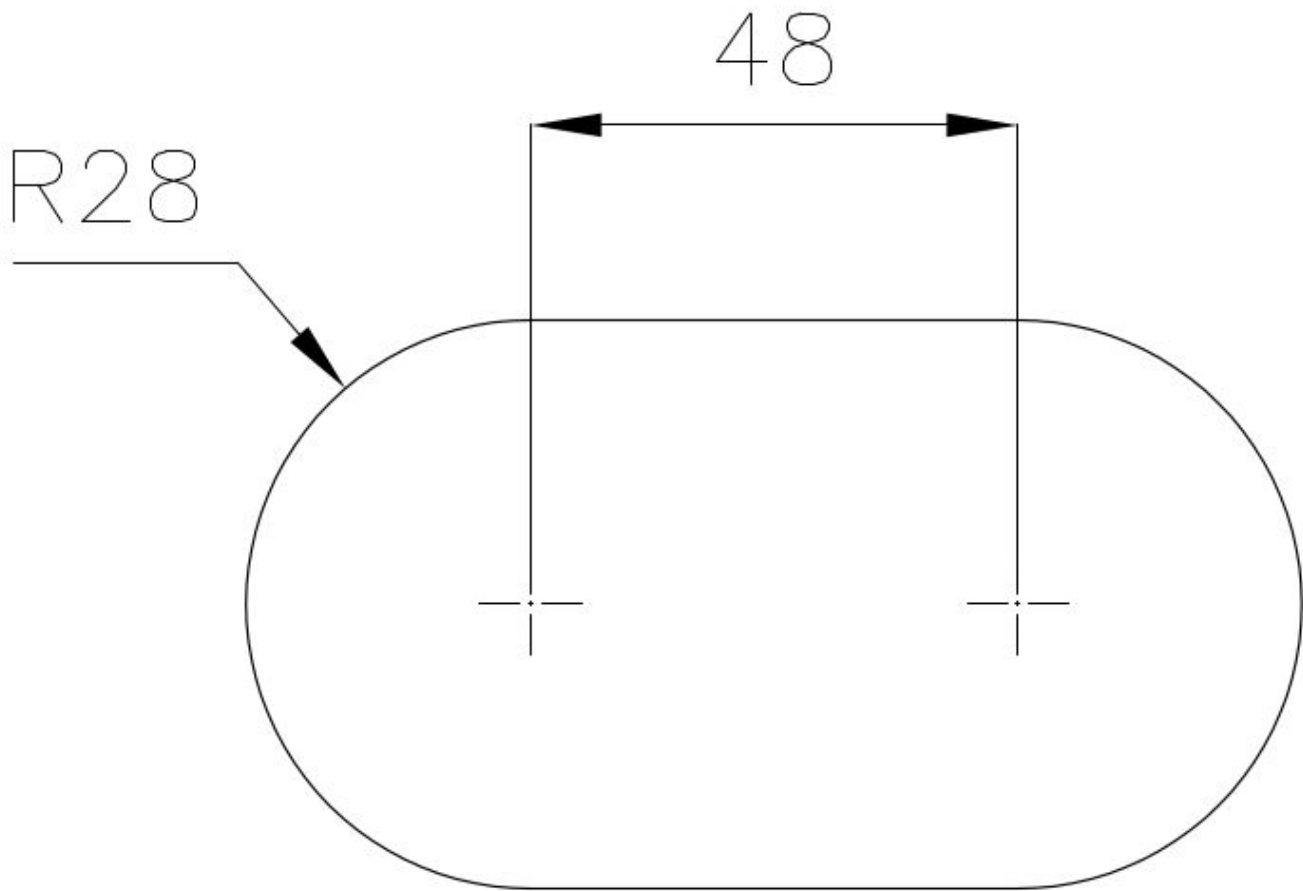

## DÉTAILS

Trou d'encastrement

[Voir fiche technique](#)

Notes:

Accessoires optionnels: 8000 217 kit de cache prise blanc / 8000 317 kit de cache prise noir

Notes:

Il est conseillé de garder une distance de 40 cm des éviers ou tables cuisson (index de protection IP20)

## DESSINS TECHNIQUES

Cut out size  
Dimensioni per foratura