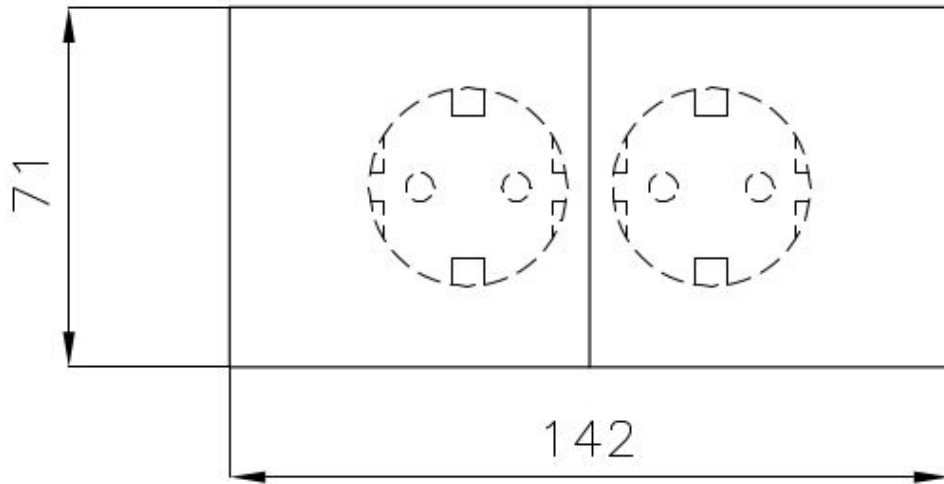

## DÉTAILS

Trou d'encastrement

[Voir fiche technique](#)

Notes:

Accessoires optionnels: 8000 217 kit de cache prise blanc / 8000 317 kit de cache prise noir

Notes:

Il est conseillé de garder une distance de 40 cm des éviers ou tables cuisson (index de protection IP20)

## DESSINS TECHNIQUES

Cut out size  
Dimensioni per foratura